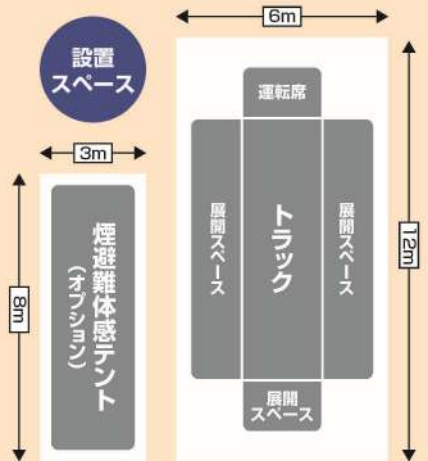

お問い合わせ・ご質問はホームページまたはお電話からお気軽に

Always One Step Ahead!
アジアクリエイティブ株式会社 TEL.0533-84-5581

■本社/愛知県豊川市蔵子7丁目11番地の15 FAX.0533-84-5585 ■野口工場/愛知県豊川市野口町ツイジ103番2 ■<https://asia-create.jp/>

業務内容 ●安全体感教育装置(ACSELシリーズ)の開発・販売 ●安全体感研修センターの運営 ●各種専用機的设计・製作・エンジニアリング事業

お問い合わせ
フォーム