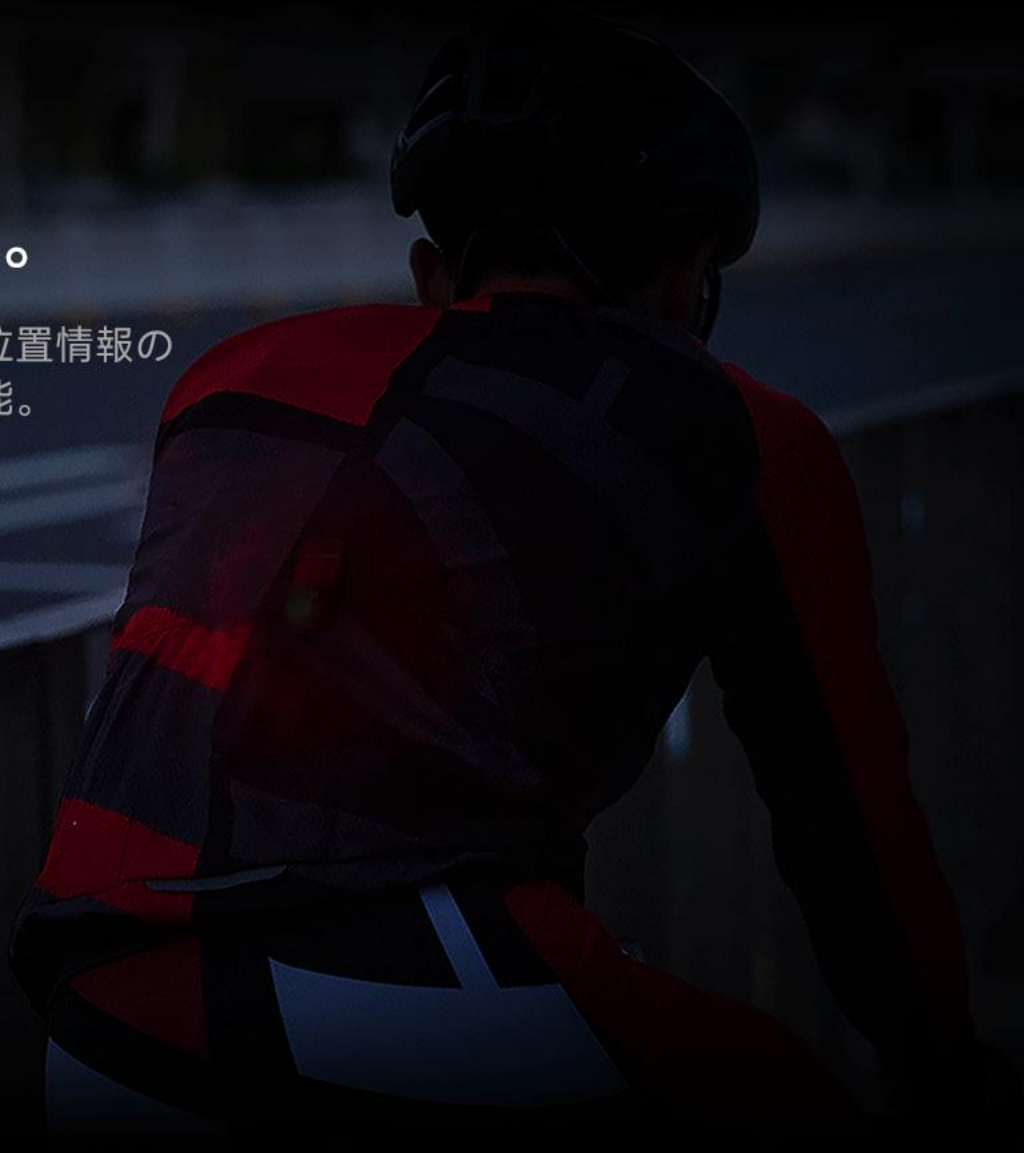

## なぜOclip Proを選ぶ?

作業に合わせて適切な照明を選べます。  
Oclip Proは、3つの照明モードと10,000回の開閉テスト済みのクリップを備えた非常に多用途なライトです。仕事や日常のニーズから有事の際に至るまで、作業効率を向上させ、いざというときにあなたの命を守ります。

## 大事な時でも輝きを失わない。

ビーコンモードと赤色点滅で災害時でも自身の位置情報の発信や危険を知らせるシグナルとしても使用可能。

最大

**14時間**

赤色点滅

最長

**24時間**

ビーコン