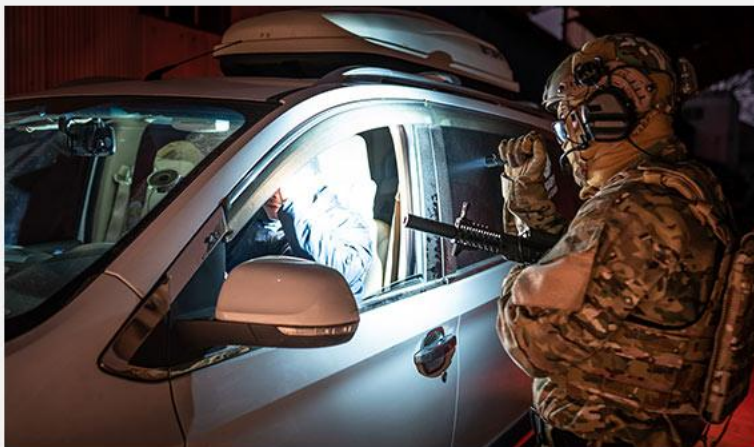

WARRIOR 3 S

近接センサー付きタクティカル
向けハイパワー

ハイパフォーマンスタクティカルライト

最大2300ルーメンの明るさで、夜間作業に抜群に適しています

最大出力 **2300lm**

照射距離 **300m**

最大55日間のランタイム

バッテリーの容量は5000mAhで、
交換用バッテリーとして使用できるほか、MCC3で充電することもできます。

安全・安心のセンサー搭載

ハイモード、ターボモード或いはストロボモード中に照射部が遮られたことを感知すると、自動的に明るさを下げます。1分以上遮られると、自動的にオフします。火事などの危険を防ぐことができます。

注：自動調光後5秒以内にサイドスイッチを2回押すと、近接センサーを無効にすることができます。

持ち運びが便利

本体に付属するクリップは非常に強力で、付属のタクティカルバッグはナイロン製でWARRIOR 3Sのサイズにぴったりなので、素早く取り出して入れることができます。

幅広い用途に対応

日常使い

護身

アウトドア

防犯

悪天候

贈り物としての選択