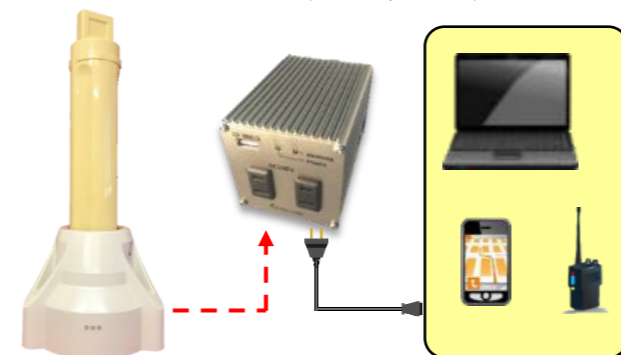

## 充電式特殊LED投光器X-teraso (MLXT-003) 本体仕様

サイズ/重量	約 510(高さ) × 1000(幅)mm (開脚時) 約 5.5 Kg (バッテリー含む)	
消費電力	High	33 W
	Middle	18 W
	Low	9 W
色温度	5100 K	
光束	4600 lm (Highの場合)	
照度	40 lx (光源からの距離15m/Highの場合)	
防水レベル	IP67 準拠 (防水キャップ装着時)	
充電時間	約 6時間	

## 非常用電源としても使用可能

(AC100V/5V USB)

ハイブリッドインバーターを使用することにより、災害時の非常用電源としても活躍します。