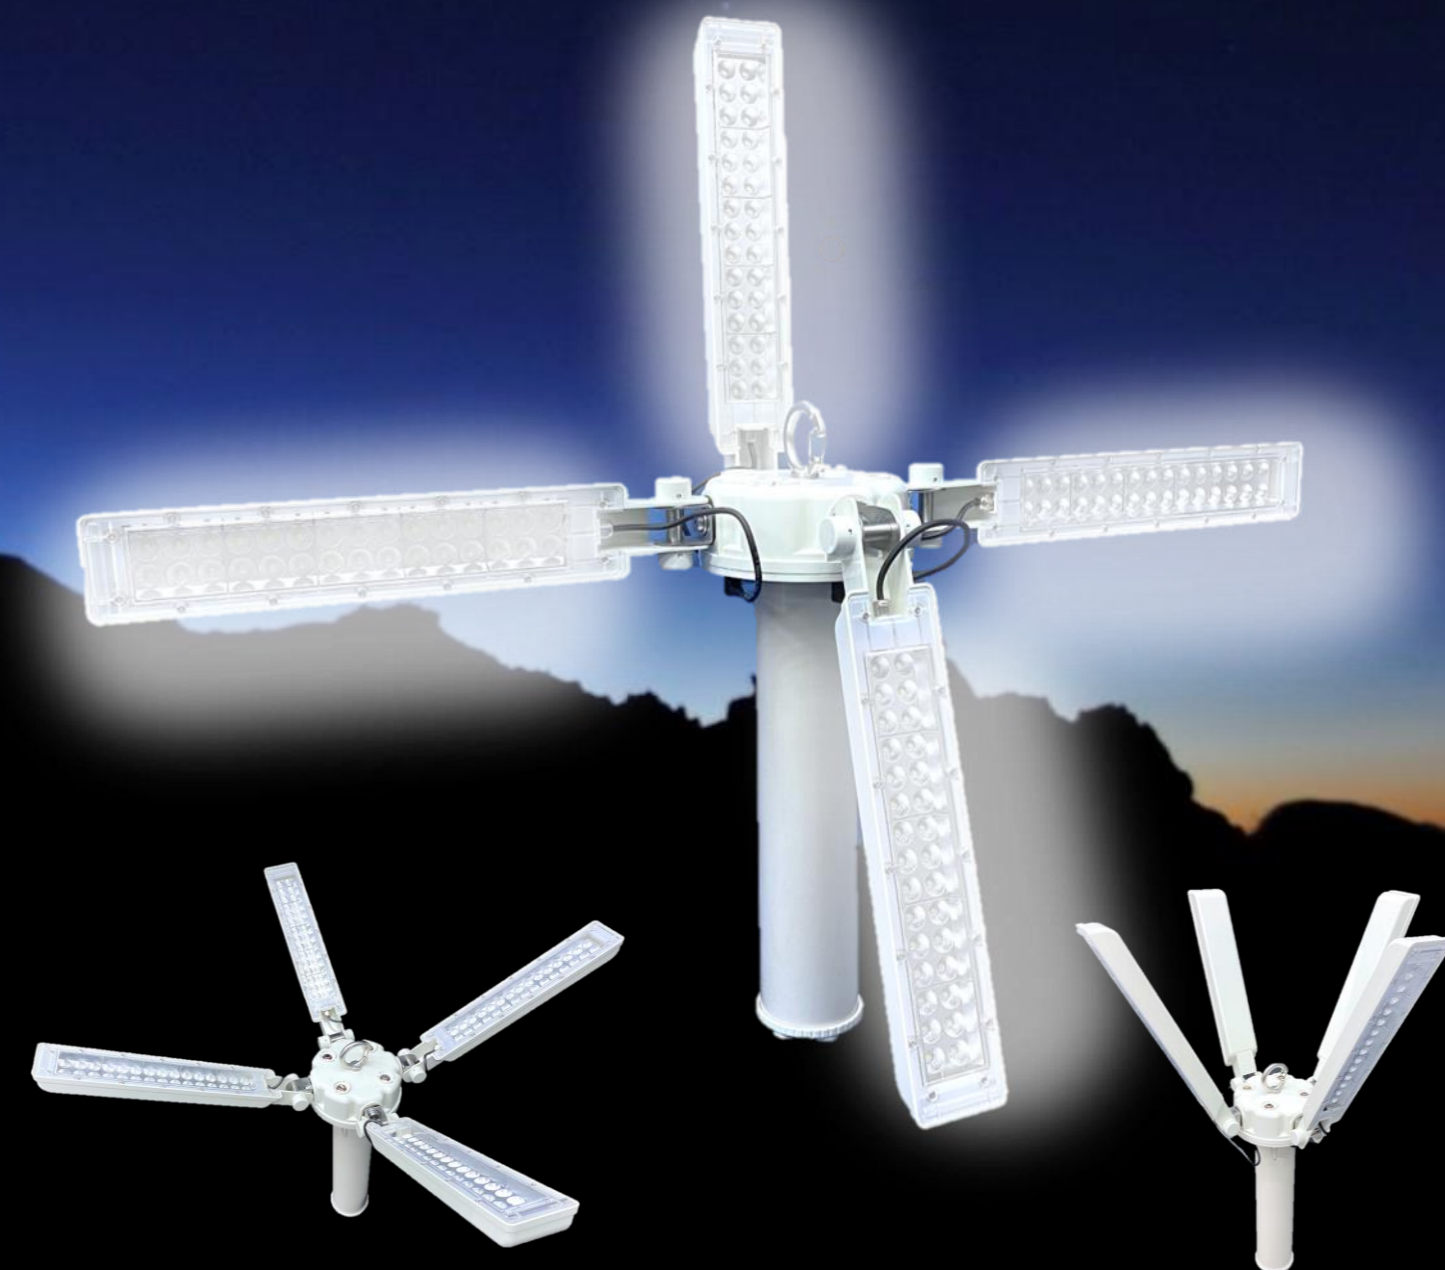

MIRAI LABO

開発・製造元
MIRAI-LABO株式会社
〒192-0011
東京都八王子市滝山町1-886-1
TEL:042-673-7113
https://mirai-lab.com

○本カタログの内容は予告なく変更する事がありますのでご了承ください。 2024.04.26