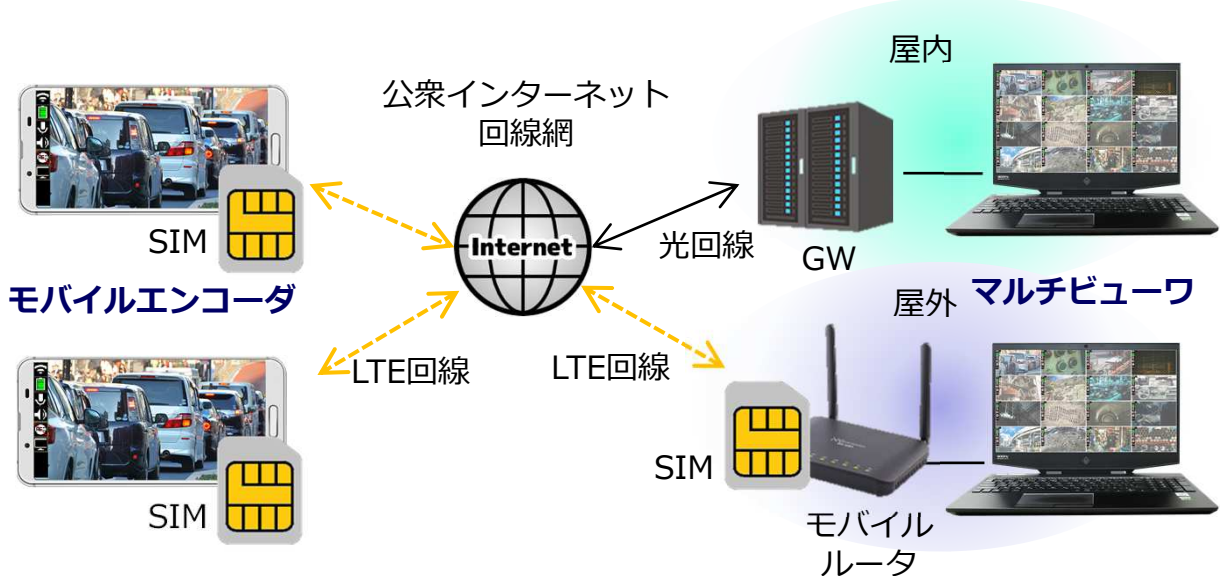

Point-One

低遅延モバイル映像伝送システム

.1 Point-One™

TMCは数学的手法を駆使した独自のコンピュータアルゴリズム [DMNA]を用いて高品位なソリューションを提供します

現場の映像・音声を遅延0.1秒・低レートで伝送する遠隔作業支援ツール

詳細は右記までお問い合わせください。
予告無く、仕様等を変更することがあります。

〒141 - 0031 東京都品川区西五反田2丁目12番19号 五反田NNビル7階
TEL:03 - 3492 - 3633 FAX:03 - 3492 - 3631 email : info-sales@tmath.co.jp
URL:https://www.tmath.co.jp

株式会社テクノマセマティカル