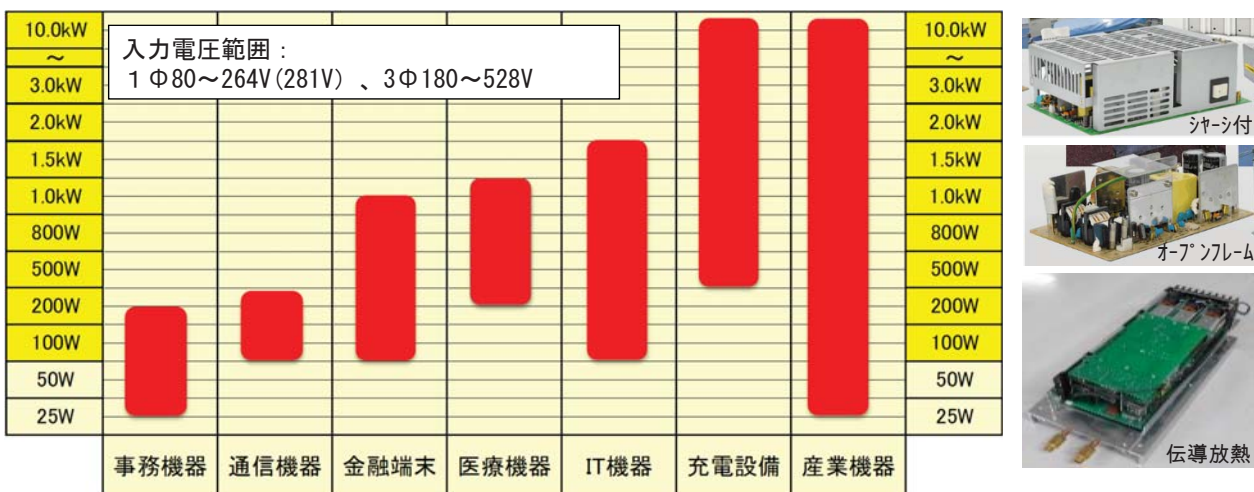

FA制御 	充電設備 	加工機
IT機器 	通信機器 	医療機器
産業パソコン 	金融端末 	事務機器

カスタム電源開発レンジ(出力容量)

総勢40名の国内技術スタッフが電源設計し、装置開発をサポート致します。

電源単体でも各種安全規格の取得が可能です。