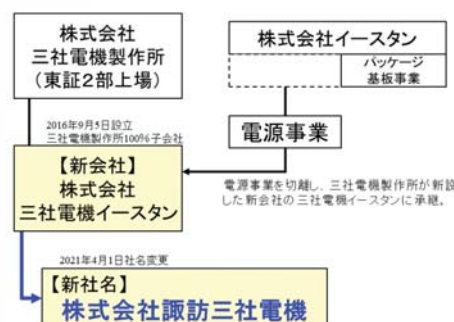

カスタム電源のご提案

確かな技術を諏訪から世界に
SUWA SANSHA ELECTRIC CO., LTD.

本社工場
(長野県茅野市)

自社中国工場
(広東省東莞市)

Confidential 管理No:22-101

諏訪三社電機

会社概要 Company Profile

会社名 株式会社諏訪三社電機
所在地 〒391-0213 長野県茅野市豊平5335番
営業所 東京営業所
 〒110-0015 東京都台東区東上野1-28-12 新御徒町KMビル
 TEL.03-3834-1747 FAX.03-3834-1748
URL <https://www.suwa.sansha.co.jp/>
代表者 代表取締役社長 大谷 博之
設立 2016年9月5日
事業内容 電源装置等の電子機器の設計製造ならびに販売
 省エネ・健康環境装置の設計製造ならびに販売
資本金 350百万円
従業員 139名
関連会社 株式会社三社電機製作所 100%出資
<http://www.sansha.co.jp/>
 東莞伊斯丹電子有限公司
 DONGGUAN EASTERN ELETRONICS CO.,LTD
 中國廣東省東莞市清溪鎮三中村中抗路31号